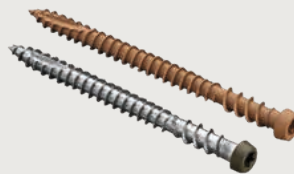

## Verborgen, gegroefde clips

Deze populaire keuze biedt veelzijdige oplossingen voor een egaal oppervlak op gegroefde terrasplanken.

COBRA HYBRIDE-CLIP 8-18  
set met 90 clips incl.schroeven  
voor hout & alu + bit  
voldoende voor ca. 4-5 m2  
Art.2174

COBRA24 CLIP  
set met 90 clips incl.schroeven  
voor hout + bit,  
voldoende voor ca. 4-5 m2  
Art.1047

COBRA BEGIN-/EINDCLIPS  
set met 30 clips incl. schroeven  
voor hout + bit  
Art.1774

## Oppervlaktebevestiging

De meest budgetvriendelijke optie - ontworpen voor efficiëntie door de eenvoud van Fiberon-planken met rechte hoek te combineren met een standaard oppervlaktebevestiging in een bijpassende kleur.