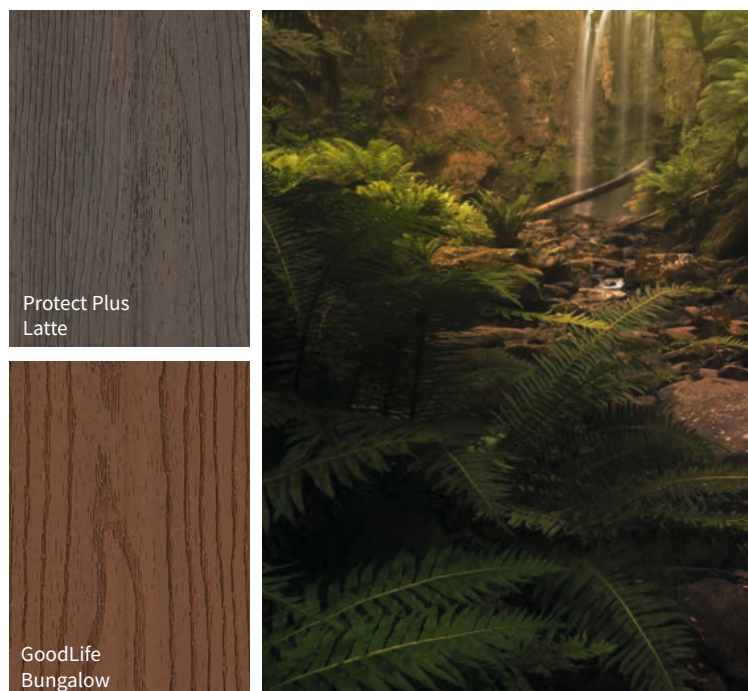

Classic-bruintinten

Met een klassieke bruintint voegt u diepte en indrukwekkendheid aan uw ruimte toe.